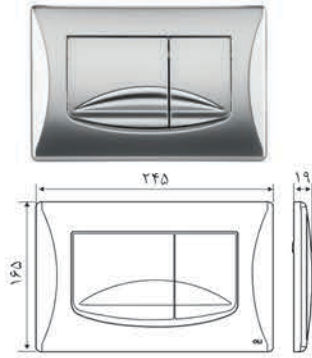

زبور

• كد محصول: ۶۱۹۹-۱۴-۱۳۵