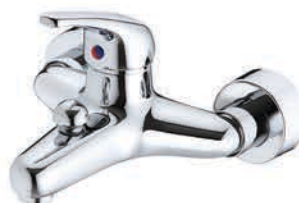

حمام

- کد محصول : ۶۱۱۲-۱۳-۱۰۱
- آپریز ثابت
- آیفشان Neoperl
- آب دهی ۱۲ لیتر در دقیقه
- دایورتور از بالا