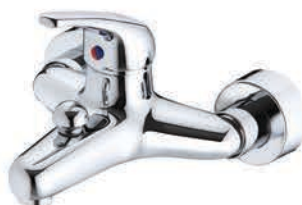

حمام

- کد محصول: ۶۱۱۲-۱۳-۱۰۱
- آپریز ثابت
- آیفشان Neoperl
- آب دهی ۱۲ لیتر در دقیقه
- دایورتور از بالا