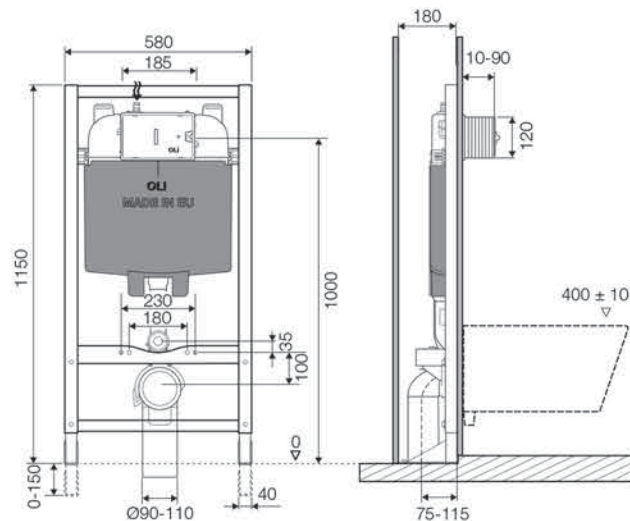

OLI74 PLUS ^{New}

- کم مصرف و دارای سیستم تخلیه دو حالته
- دارای استاندارد ANQIP در کلاس مصرف A+ با ظرفیت ۳-۵ Lit
- پرسدن تانک پس از تخلیه کامل بدون صدا
- دارای استاندارد NF1 با حداقل صدای ممکن
- قطر ۷۴ میلی متر (mm)
- دارای فوم عایق محافظ رطوبت
- استاندارد های اروپا KIWA/SABA/SAT/WARS/EN 14055/CL1/CE
- ۱۰ سال گارانتی و خدمات فروش