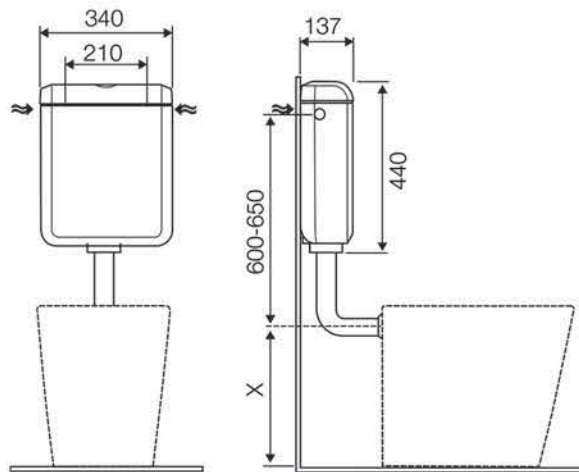

ONIX PLUS

Medium-low position

- دارای سیستم تخلیه دو حالت و کم مصرف ۳-۶Lit
- قابلیت نصب بدون محدودیت ارتفاع
- پر شدن تانک پس از تخلیه کامل بدون صدا
- دارای استاندارد NF1 با حداقل صدای ممکن
- قطر ۱۳۷ میلی متر (mm)
- دارای استانداردهای اروپا EN14055/CL-CE
- ۵ سال گارانتی